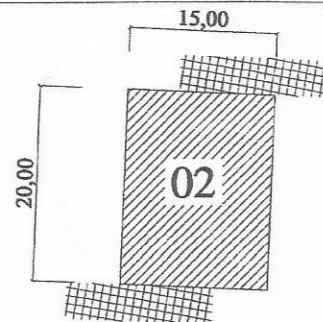

Escala:

Nº de Pisos: R/C + 1

Cota de Soleira: definida

Área Total: 300,00m²

Altura Max.:

Goteira: 7,00 m

Dimensões: 20,00 x 15,00

Afastamentos: Frontal- 2,00m
Lateral- 2,50m
Posterior- 2,00m